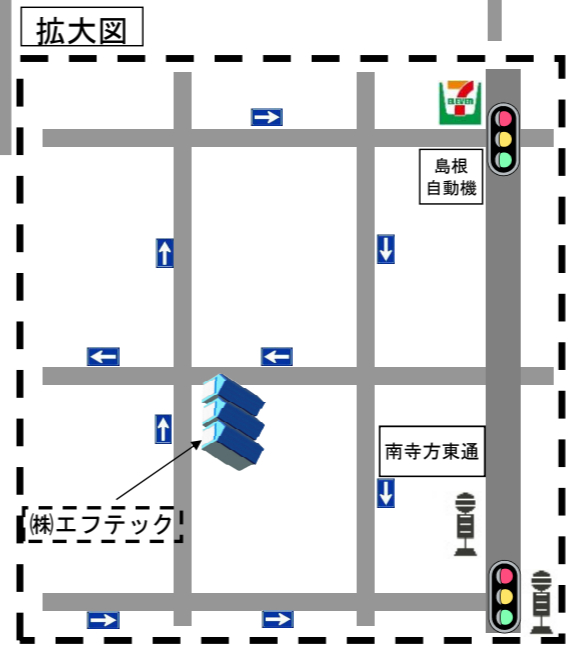

Company Profile

- Name 株式会社 エフテック
- Address 大阪府守口市南寺方東通 5-11-5
- Tel (06) 6967-8650
- Fax (06) 6967-8651
- Walk 京阪電車「守口駅」下車 乗継 京阪バス29系統 又は 30系統 南寺方東通五丁目下車 徒歩3分

Company Profile

- Name 株式会社 不知火電機
- Address 大阪府守口市大宮通1-9-7
- Tel (06) 6994-0533
- Fax (06) 6994-0536
- Walk 京阪本線「西三荘駅」から 徒歩10分

The 不知火電機 Map

緑四丁目バス停
阪神高速 森小路入口へ
至 関目方面